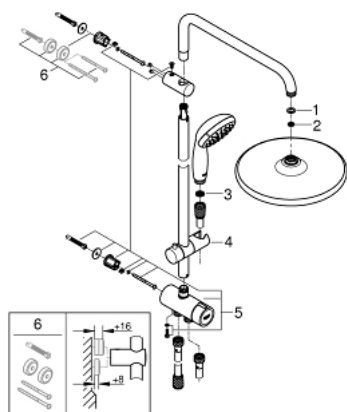

### DESCRIEREA PRODUSULUI

- Colour: matte black
- compus din:
  - braț de duș orizontal 390 mm, reglabil înainte de instalare
  - comută prin divertor între para de duș, dușul fix sau dușul fix cu setare Eco
- pălărie de duș Vitalio Start 250 (26676000)
- două pulverizări (prin divertor)
  - Rain, SmartRain
  - head shower with black rear cover
- cu racord cu bilă
- rotation angle  $\pm 10^\circ$
- limitator de debit GROHE Water Saving la 9.5 l/min
- hand shower Vitalio Start 100 (27 940)
- 1 tip de jet:
  - pulverizare de tip Rain
- GROHE Water Saving limitator de debit 5,7 l/min.
- ajustabil în înălțime cu element culisant
- distanță între divertor și suportul superior: 620 mm
- shower hose VitalioFlex Trend 1500 mm
- shower hose VitalioFlex Trend 1250 mm
- instalare flexibilă: conectarea la baterie / racord apă cu filetul de 1/2" de la furtunul de duș de 1250 mm
- GROHE Water Saving tehnologie pentru reducerea consumului de apă
- pulverizare perfectă cu tehnologia GROHE DreamSpray
- finisaj GROHE Long-Life
- sistem anti-calcar SpeedClean
- Inner WaterGuide pentru o durabilitate crescută în utilizare
- protecție de silicon Shockproof ce previne deteriorarea cauzată de căderea dușului
- Consumer edition

## 26 680 243 0 VITALIO START SYSTEM 250 SISTEM DE DUȘ FLEX CU DIVERTOR PENTRU MONTARE PE PERETE

### PIESE DE SCHIMB , martie 2022 – now

- 1: Fibra de etanșare cu diametrul de  $\varnothing 18,5 \times \varnothing 12 \times 2$  (Spare part-nr. 0138900M)
  - 2: Filtru impuritati (Spare part-nr. 48007000)
  - 3: Filtru impuritati (Spare part-nr. 0700200M)
  - 4: Piesă glisantă (Spare part-nr. 121402430)
  - 5: diverter (Spare part-nr. 483382430)
  - 6: Suport de echilibrare (Spare part-nr. 26496000)\*
- \* Optional accessories