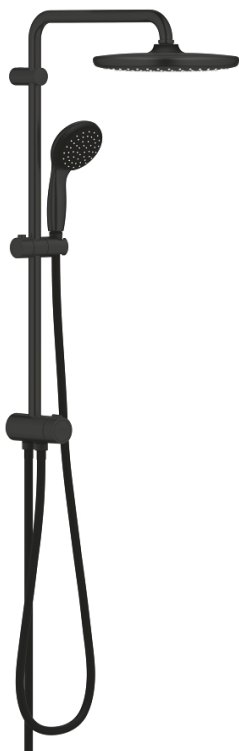

## 26 680 243 0 VITALIO START SYSTEM 250 SISTEM DE DUȘ FLEX CU DIVERTOR PENTRU MONTARE PE PERETE

### DESCRIEREA PRODUSULUI

- Colour: matte black
- compus din:
  - braț de duș orizontal 390 mm, reglabil înainte de instalare
  - comută prin divertor între para de duș, dușul fix sau dușul fix cu setare Eco
- pălărie de duș Vitalio Start 250 (26676000)
- două pulverizări (prin divertor)
  - Rain, SmartRain
  - head shower with black rear cover
- cu racord cu bilă
- rotation angle  $\pm 10^\circ$
- limitator de debit GROHE Water Saving la 9.5 l/min
- hand shower Vitalio Start 100 (27 940)
- 1 tip de jet:
  - pulverizare de tip Rain
- GROHE Water Saving limitator de debit 5,7 l/min.
- ajustabil în înălțime cu element culisant
- distanță între divertor și suportul superior: 620 mm
- shower hose VitalioFlex Trend 1500 mm
- shower hose VitalioFlex Trend 1250 mm
- instalare flexibilă: conectarea la baterie / racord apă cu filetul de 1/2" de la furtunul de duș de 1250 mm
- GROHE Water Saving tehnologie pentru reducerea consumului de apă
- pulverizare perfectă cu tehnologia GROHE DreamSpray
- finisaj GROHE Long-Life
- sistem anti-calcar SpeedClean
- Inner WaterGuide pentru o durabilitate crescută în utilizare
- protecție de silicon Shockproof ce previne deteriorarea cauzată de căderea dușului
- Consumer edition

### PIESE DE SCHIMB , martie 2022 – now

- 1: Fibra de etanșare cu diametrul de  $\varnothing 18,5 \times \varnothing 12 \times 2$  (Spare part-nr. 0138900M)
  - 2: Filtru impuritati (Spare part-nr. 48007000)
  - 3: Filtru impuritati (Spare part-nr. 0700200M)
  - 4: Piesă glisantă (Spare part-nr. 121402430)
  - 5: diverter (Spare part-nr. 483382430)
  - 6: Suport de echilibrare (Spare part-nr. 26496000)\*
- \* Optional accessories