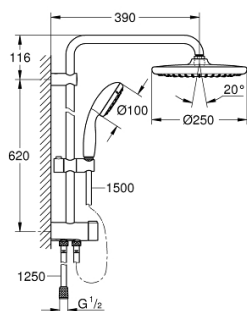

### DESCRIEREA PRODUSULUI

- Colour: matte black
- compus din:
  - braț de duș orizontal 390 mm, reglabil înainte de instalare
  - comută prin divertor între para de duș, dușul fix sau dușul fix cu setare Eco
- pălărie de duș Vitalio Start 250 (26676000)
- două pulverizări (prin divertor)
  - Rain, SmartRain
  - head shower with black rear cover
- cu racord cu bilă
- rotation angle  $\pm 10^\circ$
- limitator de debit GROHE Water Saving la 9.5 l/min
- hand shower Vitalio Start 100 (27 940)
- 1 tip de jet:
  - pulverizare de tip Rain
- GROHE Water Saving limitator de debit 5,7 l/min.
- ajustabil în înălțime cu element culisant
- distanță între divertor și suportul superior: 620 mm
- shower hose VitalioFlex Trend 1500 mm
- shower hose VitalioFlex Trend 1250 mm
- instalare flexibilă: conectarea la baterie / racord apă cu filetul de 1/2" de la furtunul de duș de 1250 mm
- GROHE Water Saving tehnologie pentru reducerea consumului de apă
- pulverizare perfectă cu tehnologia GROHE DreamSpray
- finisaj GROHE Long-Life
- sistem anti-calcar SpeedClean
- Inner WaterGuide pentru o durabilitate crescută în utilizare
- protecție de silicon Shockproof ce previne deteriorarea cauzată de căderea dușului
- Consumer edition

### PIESE DE SCHIMB , martie 2022 – now

- 1: Fibra de etanșare cu diametrul de  $\varnothing 18,5 \times \varnothing 12 \times 2$  (Spare part-nr. 0138900M)
  - 2: Filtru impuritati (Spare part-nr. 48007000)
  - 3: Filtru impuritati (Spare part-nr. 0700200M)
  - 4: Piesă glisantă (Spare part-nr. 121402430)
  - 5: diverter (Spare part-nr. 483382430)
  - 6: Suport de echilibrare (Spare part-nr. 26496000)\*
- \* Optional accessories