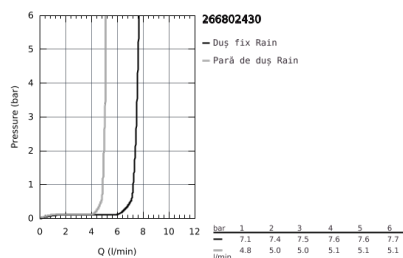

### DESCRIEREA PRODUSULUI

- Colour: matte black
- compus din:
  - braț de duș orizontal 390 mm, reglabil înainte de instalare
  - comută prin divertor între para de duș, dușul fix sau dușul fix cu setare Eco
- pălărie de duș Vitalio Start 250 (26676000)
- două pulverizări (prin divertor)
  - Rain, SmartRain
  - head shower with black rear cover
- cu racord cu bilă
- rotation angle  $\pm 10^\circ$
- limitator de debit GROHE Water Saving la 9.5 l/min
- hand shower Vitalio Start 100 (27 940)
- 1 tip de jet:
  - pulverizare de tip Rain
- GROHE Water Saving limitator de debit 5,7 l/min.
- ajustabil în înălțime cu element culisant
- distanță între divertor și suportul superior: 620 mm
- shower hose VitalioFlex Trend 1500 mm
- shower hose VitalioFlex Trend 1250 mm
- instalare flexibilă: conectarea la baterie / racord apă cu filetul de 1/2" de la furtunul de duș de 1250 mm
- GROHE Water Saving tehnologie pentru reducerea consumului de apă
- pulverizare perfectă cu tehnologia GROHE DreamSpray
- finisaj GROHE Long-Life
- sistem anti-calcar SpeedClean
- Inner WaterGuide pentru o durabilitate crescută în utilizare
- protecție de silicon Shockproof ce previne deteriorarea cauzată de căderea dușului
- Consumer edition